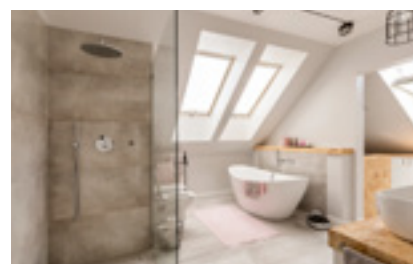

Kits de salle de bain E-ENERGY CARBON

Chauffage infrarouge dans la salle de bain :
confortable et économique.

» VOTRE AVANTAGE

- ✓ Faible hauteur d'installation –
Peut être installé même dans
des espaces habités
- ✓ Film chauffant à haute
performance pour une chaleur
perceptible
- ✓ Tension de sécurité basse
pour une installation directe en
zone humide

Améliorez chaque salle de bain avec un radiateur invisible et peu encombrant. L'installation d'un chauffage confortable pour la paroi de douche ou le sol ajoute une touche de luxe et de bien-être. Les kits pratiques **E-ENERGY CARBON** pour salle de bain incluent tous les composants nécessaires pour vous offrir un confort optimal et une chaleur douce.

» APPLICATIONS

Sol, mur, plafond

Sèche-serviettes

Chauffage de paroi de douche

» Kits

Kit salle de bain 300 W | 2,7 m²

750,00 €

Art-Nr. 2 97 015