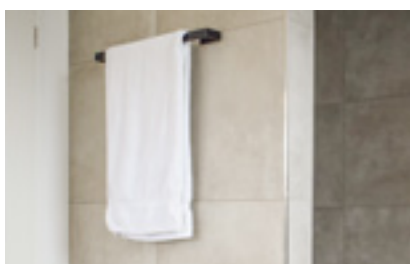

Kits de salle de bain E-ENERGY CARBON

Chauffage infrarouge dans la salle de bain :
confortable et économique.

» VOTRE AVANTAGE

- ✓ Faible hauteur d'installation –
Peut être installé même dans
des espaces habités
- ✓ Film chauffant à haute
performance pour une chaleur
perceptible
- ✓ Tension de sécurité basse
pour une installation directe en
zone humide

Améliorez chaque salle de bain avec un radiateur invisible et peu encombrant. L'installation d'un chauffage confortable pour la paroi de douche ou le sol ajoute une touche de luxe et de bien-être. Les kits pratiques **E-ENERGY CARBON** pour salle de bain incluent tous les composants nécessaires pour vous offrir un confort optimal et une chaleur douce.

» APPLICATIONS

Sol, mur, plafond

Sèche-serviettes

Chauffage de paroi de douche

» Kits

Kit salle de bain 300 W | 2,7 m²

750,00 €

Art-Nr. 2 97 015